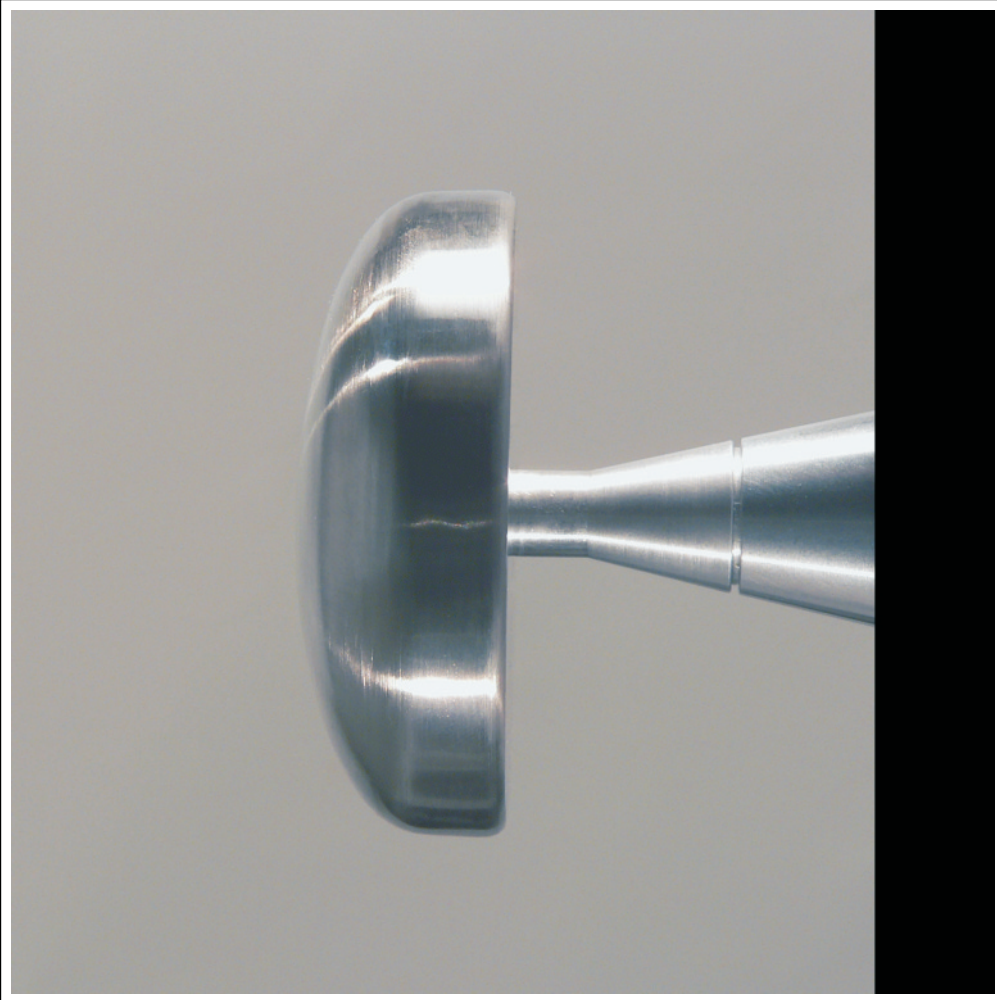

MUSHROOM 1A

SILVINS

MADE IN ITALY

eGREGE formae

Appendiabiti da parete.
Wall mounted coat hook.

Anno di produzione: 2011.
Year of production : 2011.

Materiali:
acciaio inossidabile.
Materials:
stainless steel.

INSILVIS

www.insilvis.com

MUSHROOM | | - GB 2011

Prodotto correlato
Related item

PIX 1A 80
appendiabiti da parete.
wall mounted coat hooks.

Prodotto correlato
Related item

DOME 1A
appendiabiti da parete.
wall mounted coat hooks.