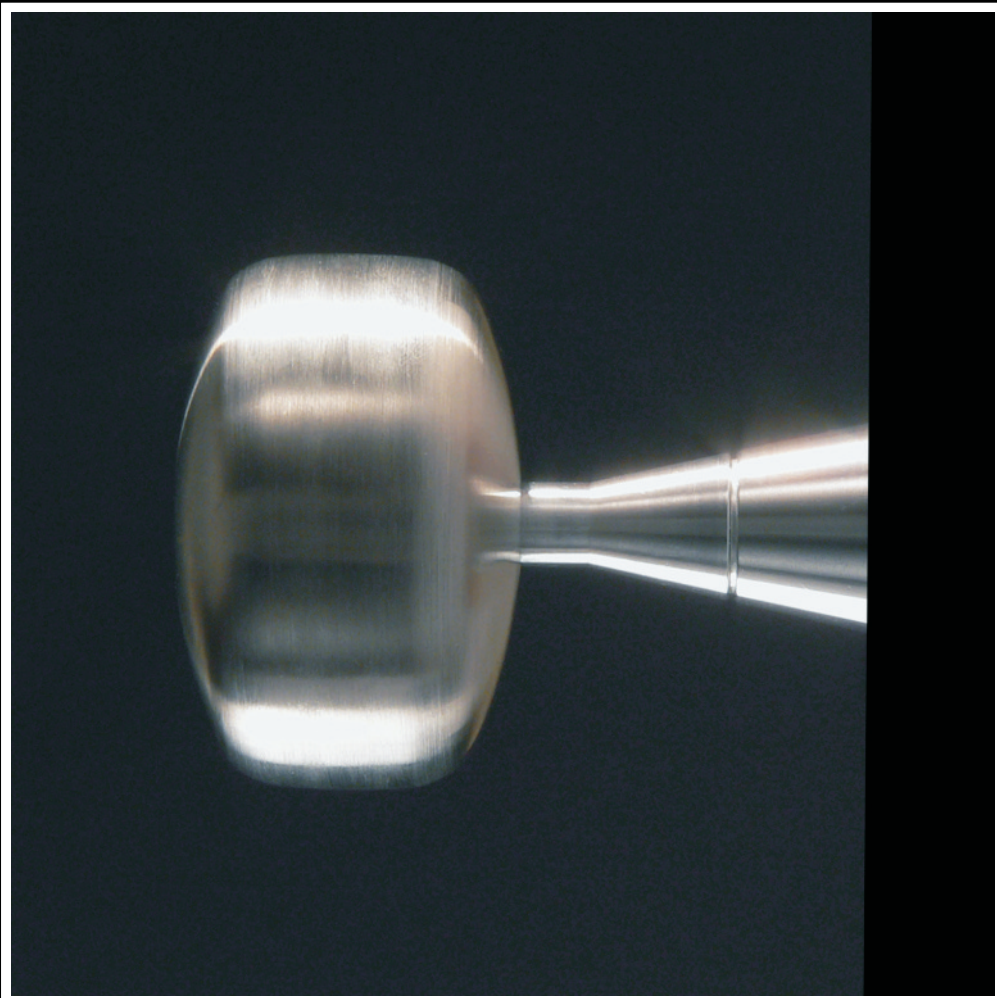

Prodotto correlato
Related item

PIX 1A 80
appendiabiti da parete.
wall mounted coat hooks.