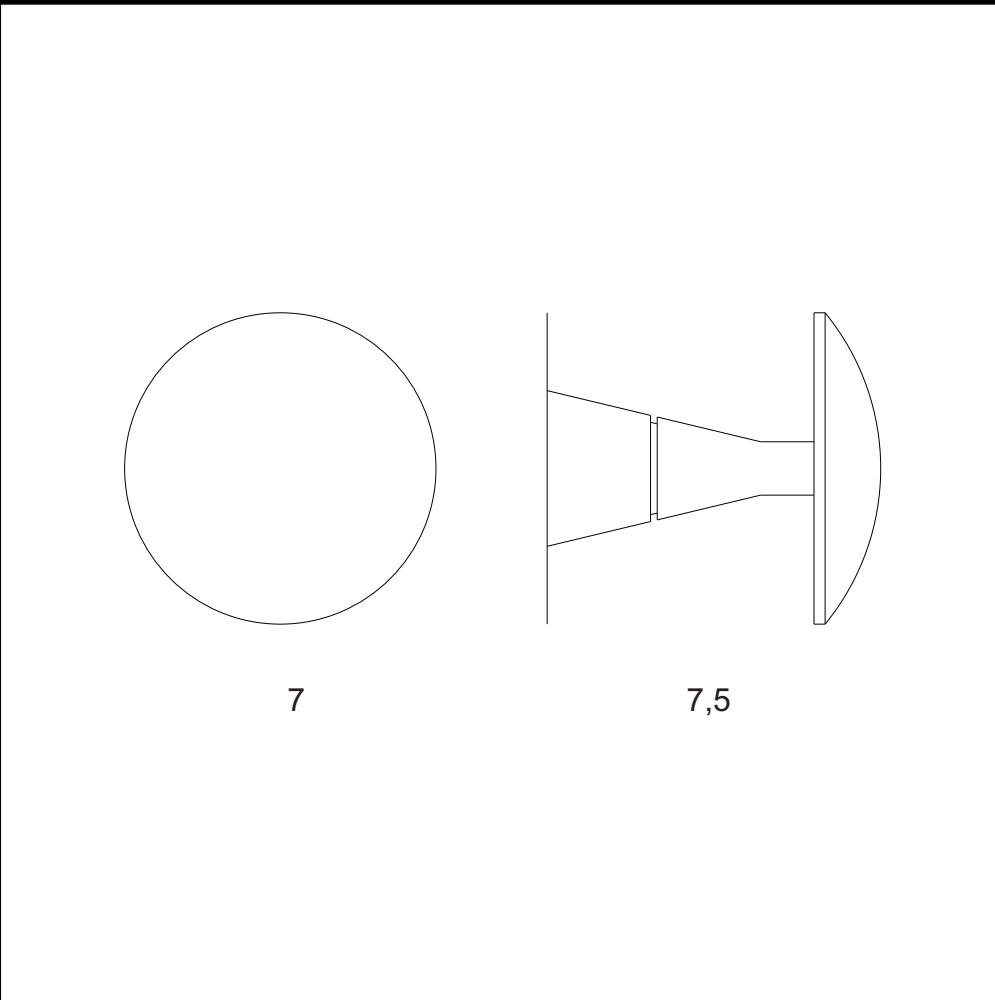

The images are purely illustrative: forms and colors can differ sensitively from the originals on account to the fotografic shot or the printing system.

Copyright © INSILVIS, 2010 - INSILVIS Communication

INSILVIS

www.insilvis.com

MUSHROOM | | - GB 2011